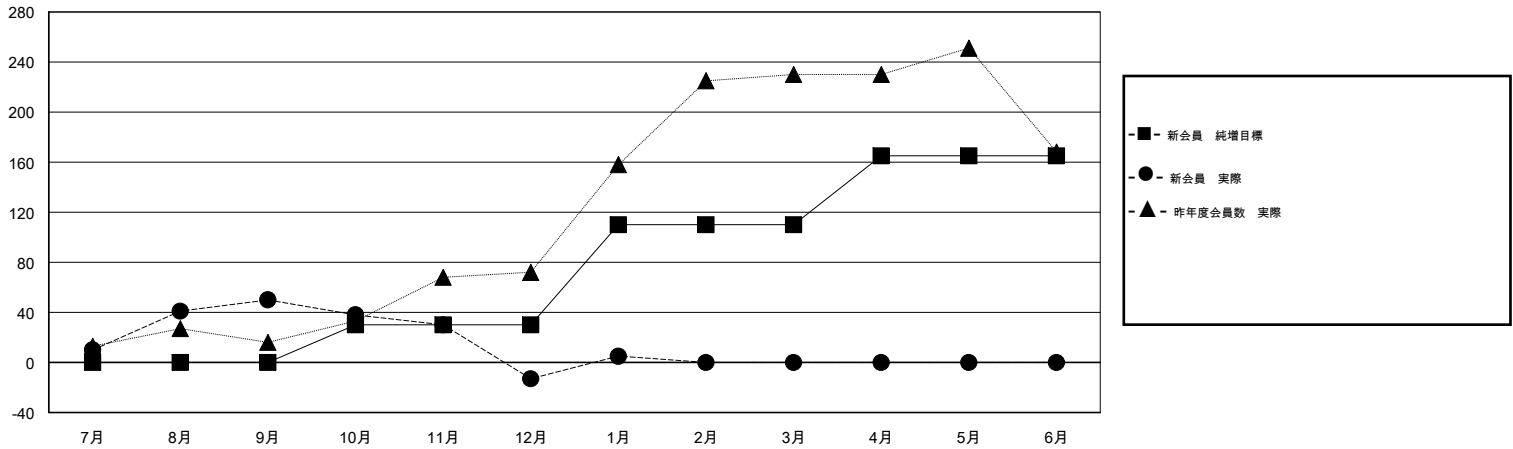

# MONTHLY MEMBERSHIP PROGRESS REPORT

District 333 B

Results as of: 1/31/2017

GMT: Masayuki Kaneko

地域 JAPAN

GMT会則地域

クラブ			
結果 : 2016-2017			
四半期	新クラブ目標	新クラブ	解散クラブ
7月/8月/9月	0	0	0
10月/11月/12月	0	0	1
1月/2月/3月	0	0	0
4月/5月/6月	1	0	0

名			
結果 : 2016-2017			
四半期	新会員 (再入会と転入を含めない) 純増目標	新会員 (再入会と転入を含めない) 実際	退会者 (転籍を含む) 実際
7月/8月/9月	0	72	22
10月/11月/12月	30	33	96
1月/2月/3月	80	24	6
4月/5月/6月	55	0	0

新クラブ目標及び実績累計

会員目標及び実績累計

解散クラブ: 1	31 CLUBS OF 49 一名以上の新会員を登録	男女別
退会者		男性 1,108 (63.13%)
物故会員 8		女性 647 (36.87%)
クラブ解散 31	<a href="#">会員累計データを見るには、ここをクリック</a>	世帯主/家族会員合計 1,011
その他 85		国際会費半額の家族会員 605
合計 124		